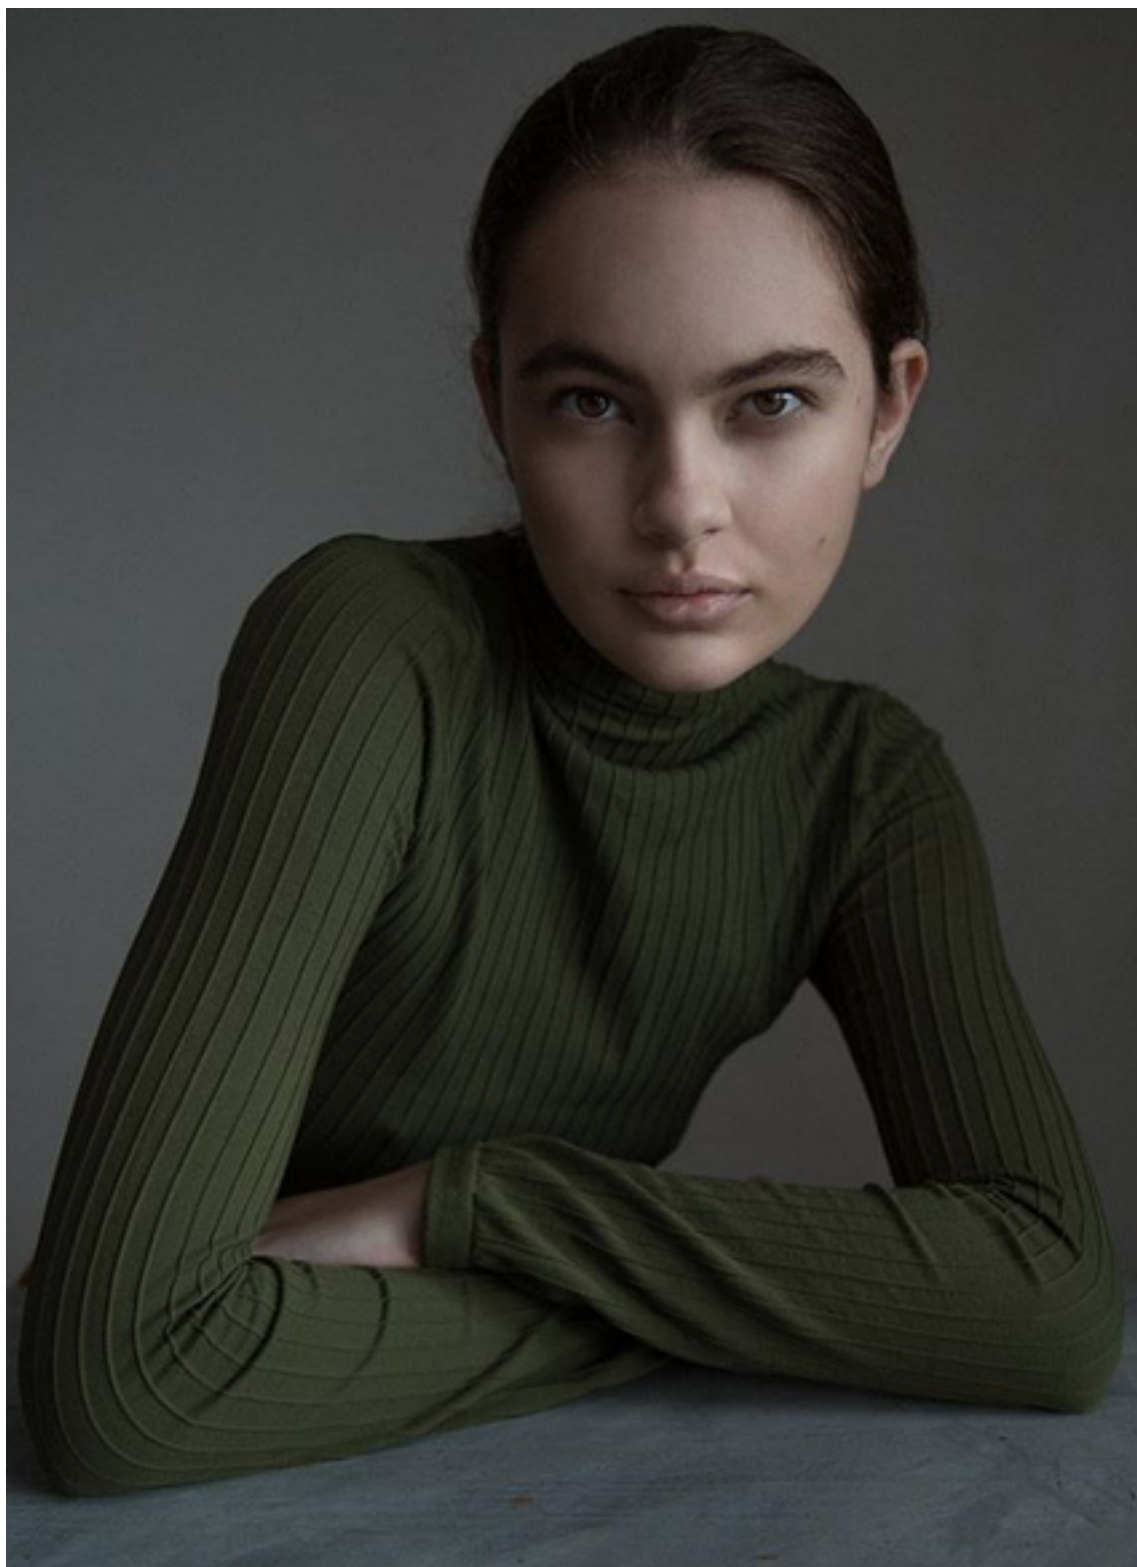

BELLA GONCALVES

height 175 cm · bust 80 cm · waist 60 cm · hips 89 cm · dress 36
shoes size 40 · hair brown · eyes brown

BELLA GONCALVES

height 175 cm · bust 80 cm · waist 60 cm · hips 89 cm · dress 36

shoes size 40 · hair brown · eyes brown